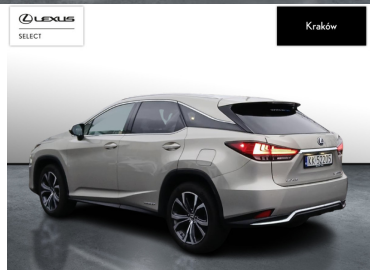

LEXUS RX

450H BUSINESS EDITION FV23% SAL...

216 000 zł brutto

STANDARD LEASING

od **2653** netto/mc

Okres finansowania 60 | Wpłata własna 30%

WYPOSAŻENIE

BEZPIECZEŃSTWO

POJEMNOŚĆ
3 456 CM³MOC
313 KMROK PRODUKCJI
2022PRZEBIEG
60 582 KMRODZAJ NADWOZIA
SUVVAT 23%
TAKSKRZYNIA BIEGÓW
AUTOMATYCZNA (CVT...)RODZAJ PALIWA
HYBRYDADATA PIERWSZEJ REJESTRACJI
2022-05-19KOLOR NADWOZIA
BEZOWY METALIKKRAJ POCHODZENIA
POLSKALEXUS SELECT
UŻYWANE Z SALONU