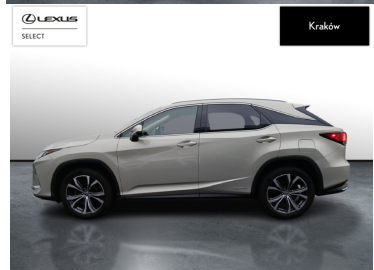

LEXUS RX

450H BUSINESS EDITION FV23% SAL...

216 000 zł brutto

STANDARD LEASING

od **2653** netto/mc

Okres finansowania 60 | Wpłata własna 30%

WYPOSAŻENIE

BEZPIECZEŃSTWO

POJEMNOŚĆ
3 456 CM³MOC
313 KMROK PRODUKCJI
2022PRZEBIEG
60 582 KMRODZAJ NADWOZIA
SUVVAT 23%
TAKSKRZYNIA BIEGÓW
AUTOMATYCZNA (CVT...)RODZAJ PALIWA
HYBRYDADATA PIERWSZEJ REJESTRACJI
2022-05-19KOLOR NADWOZIA
BEZOWY METALIKKRAJ POCHODZENIA
POLSKALEXUS SELECT
UŻYWANE Z SALONU