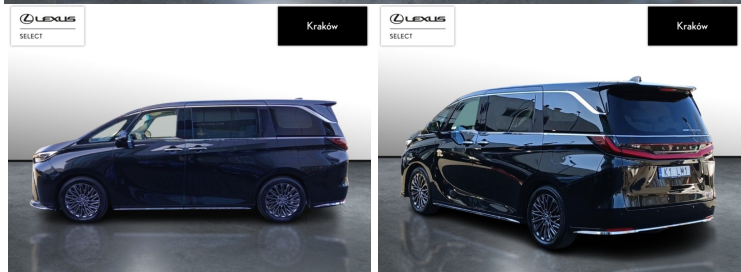

LEXUS LM

LM 350H PRESTIGE FV23% SALON PL..

476 000 zł brutto

STANDARD LEASING

od **5833** netto/mc

Okres finansowania 60 | Wpłata własna 30%

WYPOSAŻENIE

BEZPIECZEŃSTWO

POJEMNOŚĆ
2 487 CM³MOC
190 KMROK PRODUKCJI
2023PRZEBIEG
21 416 KMRODZAJ NADWOZIA
MINIVANVAT 23%
TAKSKRZYNIA BIEGÓW
AUTOMATYCZNA (CVT...)RODZAJ PALIWA
HYBRYDADATA PIERWSZEJ REJESTRACJI
2023-10-12KOLOR NADWOZIA
CZARNY METALIKKRAJ POCHODZENIA
POLSKALEXUS SELECT
UŻYWANE Z SALONU