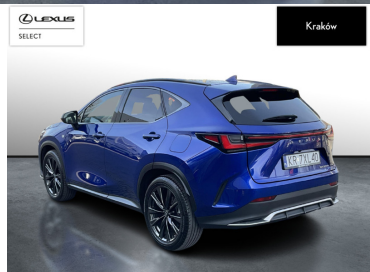

LEXUS NX

350H F SPORT AWD SALON PL FV%

232 900 zł brutto

STANDARD LEASING

od **2860** netto/mc

Okres finansowania 60 | Wpłata własna 30%

WYPOSAŻENIE

BEZPIECZEŃSTWO

POJEMNOŚĆ
2 487 CM³MOC
243 KMROK PRODUKCJI
2021PRZEBIEG
45 629 KMRODZAJ NADWOZIA
SUVVAT 23%
TAKSKRZYNIA BIEGÓW
AUTOMATYCZNA (CVT...)RODZAJ PALIWA
HYBRYDADATA PIERWSZEJ REJESTRACJI
2022-02-03KOLOR NADWOZIA
NIEBIESKI METALIKKRAJ POCHODZENIA
POLSKALEXUS SELECT
UŻYWANE Z SALONU