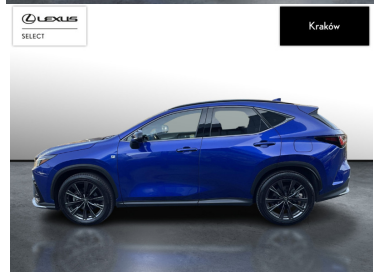

LEXUS NX

350H F SPORT AWD SALON PL FV%

232 900 zł brutto

STANDARD LEASING

od **2860** netto/mc

Okres finansowania 60 | Wpłata własna 30%

WYPOSAŻENIE

BEZPIECZEŃSTWO

POJEMNOŚĆ
2 487 CM³MOC
243 KMROK PRODUKCJI
2021PRZEBIEG
45 629 KMRODZAJ NADWOZIA
SUVVAT 23%
TAKSKRZYNIA BIEGÓW
AUTOMATYCZNA (CVT...)RODZAJ PALIWA
HYBRYDADATA PIERWSZEJ REJESTRACJI
2022-02-03KOLOR NADWOZIA
NIEBIESKI METALIKKRAJ POCHODZENIA
POLSKALEXUS SELECT
UŻYWANE Z SALONU