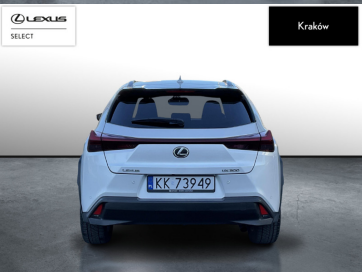

## INNE

ELEKTRYCZNY HAMULEC POSTOJOWY

POJEMNOŚĆ  
1 987 CM<sup>3</sup>MOC  
171 KMROK PRODUKCJI  
2022PRZEBIEG  
62 805 KMRODZAJ NADWOZIA  
SUVSKRZYŃNIA BIEGÓW  
AUTOMATYCZNARODZAJ PALIWA  
BENZYNADATA PIERWSZEJ REJESTRACJI  
2023-02-15KOLOR NADWOZIA  
BIAŁY PERŁOWYKRAJ POCHODZENIA  
POLSKALEXUS SELECT  
UŻYWANE Z SALONU