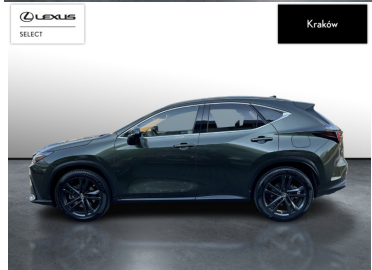

## LEXUS NX

450H+ PRESTIGE AWD DESIGN|TAZU...

249 900 zł brutto

STANDARD LEASING

od **3068** netto/mc

Okres finansowania 60 | Wpłata własna 30%

POJEMNOŚĆ  
2 487 CM<sup>3</sup>MOC  
309 KMROK PRODUKCJI  
2021PRZEBIEG  
54 031 KMRODZAJ NADWOZIA  
SUVVAT 23%  
TAKSKRZYNIA BIEGÓW  
AUTOMATYCZNA (CVT...)RODZAJ PALIWA  
HYBRYDA PLUG-INDATA PIERWSZEJ REJSTRACJI  
2022-02-08KOLOR NADWOZIA  
ZIELONY METALIKKRAJ POCHODZENIA  
POLSKALEXUS SELECT  
UŻYWANE Z SALONU