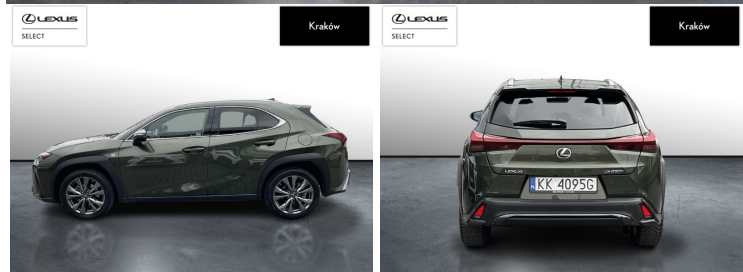

## KOMFORT

BLUETOOTH, CZUJNIKI PARKOWANIA PRZEDNIE, CZUJNIKI PARKOWANIA TYLNE, ELEKTRYCZNE SZYBY PRZEDNIE, ELEKTRYCZNE SZYBY TYLNE, ELEKTRYCZNIE USTAWIANE LUSTERKA, GNIAZDO USB, KAMERA COFANIA, KLIMATYZACJA AUTOMATYCZNA, NAWIGACJA GPS, PODGRZEWANA PRZEDNIA SZYBA, PODGRZEWANE LUSTERKA BOCZNE, PODGRZEWANE PRZEDNIE SIEDZENIA, SYSTEM START-STOP, TAPICERKA SKÓRZANA, TEMPOMAT, WIELOFUNKCYJNA KIEROWNICA, WSPOMAGANIE KIEROWNICY, DŹWIGNIA ZMIANY BIEGÓW WYKOŃCZONA SKÓRĄ, KIEROWNICA OGRZEWANA, KIEROWNICA SKÓRZANA, LUSTERKA BOCZNE SKŁADANE ELEKTRYCZNIE, PODGRZEWANY FOTEL PASAŻERA, FELGI ALUMINIOWE 18, PODŁOKIETNIKI - PRZÓD, ZESTAW GŁOŚNOMÓWIĄCY, KEYLESS GO, EKRAN DOTYKOWY, ŁADOWANIE BEZPRZEWODOWE URZĄDZEŃ

## INNE

RSA - SYSTEM ROZPOZNAWANIA ZNAKÓW DROGOWYCH, KEYLESS ENTRY, ELEKTRYCZNY HAMULEC POSTOJOWY

POJEMNOŚĆ  
1 987 CM<sup>3</sup>

MOC  
184 KM

ROK PRODUKCJI  
2023

PRZEBIEG  
16 581 KM

RODZAJ NADWOZIA  
SUV