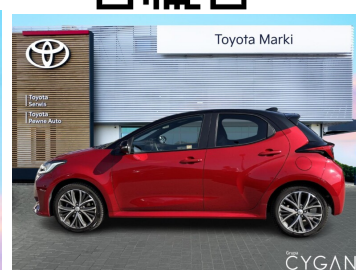

Toyota
Pewne Auto

Toyota Yaris

1.5 Selection Style CVT.Salon Polska.Faktura
Vat-marża.1 właściciel.

89 900 zł brutto

Kredyt Toyota Easy

Okres finansowania 48

Wpłata własna 30%

od 1196 brutto/mc

Numer klucza: U TOMKA