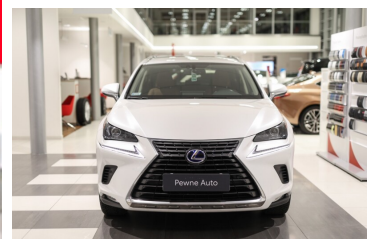

 **Używane**
Dobrygowski

ROK GWARANCJI

Lexus NX

300h Prestige AWD Oferta Dealera Gwarancja

STANDARD LEASING

Okres finansowania 60
Wpłata własna 30%

155 850 zł brutto

od **1917 netto/mc**