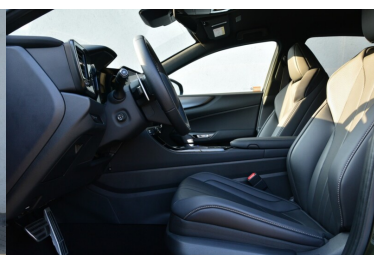

POJEMNOŚĆ
2 487 CM³

MOC
243 KM

ROK PRODUKCJI
2023

PRZEBIEG
2 168 KM

RODZAJ NADWOZIA
SUV

VAT 23%
TAK

SKRZYNIA BIEGÓW
AUTOMATYCZNA (CVT...)

RODZAJ PALIWA
HYBRYDA

DATA PIERWSZEJ REJESTRACJI
2023-11-21

KOLOR NADWOZIA
ZIELONY METALIK

KRAJ POCHODZENIA
POLSKA

LEXUS SELECT
UŻYWANE Z SALONU

> KOMPLEKSOWA KONTROLA TECHNICZNA

> INDYWIDUALNA OFERTA FINANSOWA

Adam Szkaradek
+48 668 040 182

szkaradek@lexus-katowice.pl

Katowice

Katowice, Al. Roździeńskiego 208 A www.lexus-katowice.pl