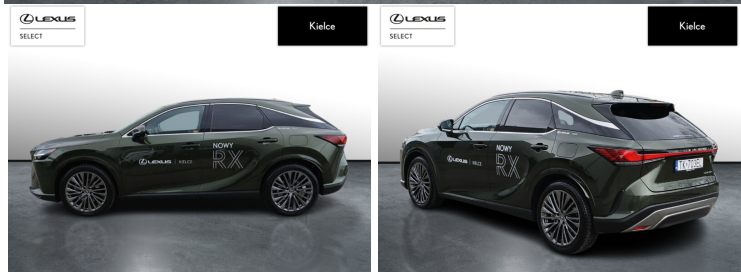

LEXUS RX

RX450H+ PHEV, OMOTENASHI + PAN..

390 900 zł brutto

STANDARD LEASING

od 4792 netto/mc

Okres finansowania 60 | Wpłata własna 30%

WYPOSAŻENIE

BEZPIECZEŃSTWO

POJEMNOŚĆ 2 487 CM ³	SKRZYŃNIA BIEGÓW AUTOMATYCZNA
MOC 309 KM	RODZAJ PALIWA HYBRYDA PLUG-IN
ROK PRODUKCJI 2024	DATA PIERWSZEJ REJSTRACJI 2024-06-06
PRZEBIEG 8 742 KM	KOLOR NADWOZIA ZIELONY METALIK
RODZAJ NADWOZIA SUV	KRAJ POCHODZENIA POLSKA
VAT 23% TAK	