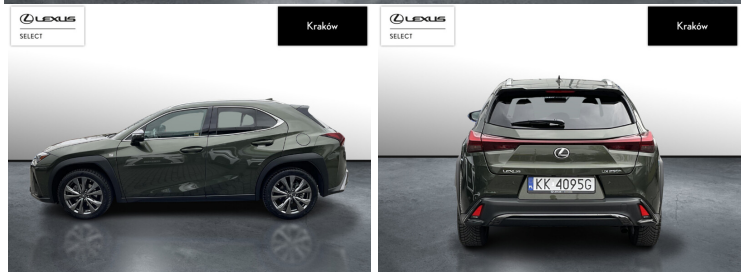

## KOMFORT

BLUETOOTH, CZUJNIKI PARKOWANIA PRZEDNIE, CZUJNIKI PARKOWANIA TYLNE, ELEKTRYCZNE SZYBY PRZEDNIE, ELEKTRYCZNE SZYBY TYLNE, ELEKTRYCZNIE USTAWIANE LUSTERKA, GNIAZDO USB, KAMERA COFANIA, KLIMATYZACJA AUTOMATYCZNA, NAWIGACJA GPS, PODGRZEWANA PRZEDNIA SZYBA, PODGRZEWANE LUSTERKA BOCZNE, PODGRZEWANE PRZEDNIE SIEDZENIA, SYSTEM START-STOP, TAPICERKA SKÓRZANA, TEMPOMAT, WIELOFUNKCYJNA KIEROWNICA, WSPOMAGANIE KIEROWNICY, DŹWIGNIA ZMIANY BIEGÓW WYKOŃCZONA SKÓRĄ, KIEROWNICA OGRZEWANA, KIEROWNICA SKÓRZANA, LUSTERKA BOCZNE SKŁADANE ELEKTRYCZNIE, PODGRZEWANY FOTEL PASAŻERA, FELGI ALUMINIOWE 18, PODŁOKIETNIKI - PRZÓD, ZESTAW GŁOŚNOMÓWIĄCY, KEYLESS GO, EKRAN DOTYKOWY, ŁADOWANIE BEZPRZEWODOWE URZĄDZEŃ

## INNE

RSA - SYSTEM ROZPOZNAWANIA ZNAKÓW DROGOWYCH, KEYLESS ENTRY, ELEKTRYCZNY HAMULEC POSTOJOWY

POJEMNOŚĆ  
1 987 CM<sup>3</sup>

MOC  
184 KM

ROK PRODUKCJI  
2023

PRZEBIEG  
16 581 KM

RODZAJ NADWOZIA  
SUV