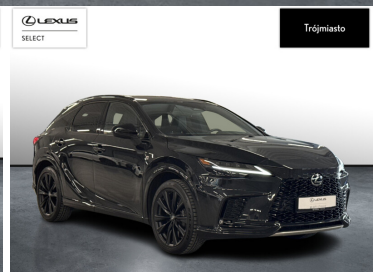

LEXUS RX

500H F SPORT EDITION I SALON PL I ...

329 000 zł brutto

STANDARD LEASING

od **4035** netto/mc

Okres finansowania 60 | Wpłata własna 30%

WYPOSAŻENIE

BEZPIECZEŃSTWO

POJEMNOŚĆ
2 393 CM³MOC
371 KMROK PRODUKCJI
2022PRZEBIEG
42 324 KMRODZAJ NADWOZIA
SUVVAT 23%
TAKSKRZYNIA BIEGÓW
AUTOMATYCZNARODZAJ PALIWA
HYBRYDADATA PIERWSZEJ REJESTRACJI
2023-03-07KOLOR NADWOZIA
CZARNY METALIKKRAJ POCHODZENIA
POLSKALEXUS SELECT
UŻYWANE Z SALONU