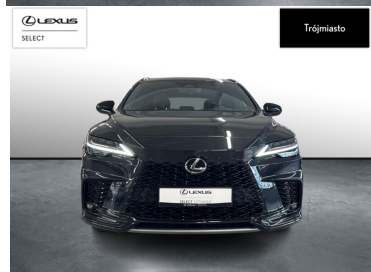

LEXUS RX

500H F SPORT EDITION I SALON PL I ...

329 000 zł brutto

STANDARD LEASING

od **4035** netto/mc

Okres finansowania 60 | Wpłata własna 30%

WYPOSAŻENIE

BEZPIECZEŃSTWO

POJEMNOŚĆ
2 393 CM³MOC
371 KMROK PRODUKCJI
2022PRZEBIEG
42 324 KMRODZAJ NADWOZIA
SUVVAT 23%
TAKSKRZYNIA BIEGÓW
AUTOMATYCZNARODZAJ PALIWA
HYBRYDADATA PIERWSZEJ REJESTRACJI
2023-03-07KOLOR NADWOZIA
CZARNY METALIKKRAJ POCHODZENIA
POLSKALEXUS SELECT
UŻYWANE Z SALONU