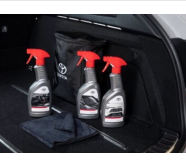

## ZESTAW KOSMETYKÓW SAMOCHODOWYCH TOYOTY

Kosmetyki

183 zł