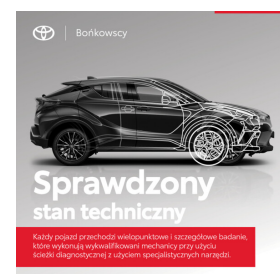

Toyota
Pewne Auto

Toyota Yaris Cross

116KM Comfort Style Tech Elektr. kłapa 1wł.
Salon PL Gw.2026 Bońkowscy

104 900 zł brutto

Kredyt Toyota Easy

Okres finansowania 48

Wpłata własna 30%

od 1395 brutto/mc