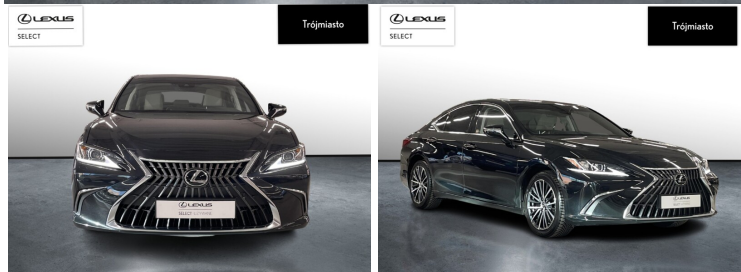

## LEXUS ES

300H BUSINESS EDITION | 1 WŁ | BEZ...

196 000 zł brutto

STANDARD LEASING

od **2409** netto/mc

Okres finansowania 60 | Wpłata własna 30%

POJEMNOŚĆ  
2 487 CM<sup>3</sup>MOC  
218 KMROK PRODUKCJI  
2024PRZEBIEG  
20 573 KMRODZAJ NADWOZIA  
SEDANVAT 23%  
TAKSKRZYNIA BIEGÓW  
AUTOMATYCZNARODZAJ PALIWA  
HYBRYDADATA PIERWSZEJ REJESTRACJI  
2024-04-23KOLOR NADWOZIA  
CZARNY METALIKKRAJ POCHODZENIA  
POLSKALEXUS SELECT  
UŻYWANE Z SALONU