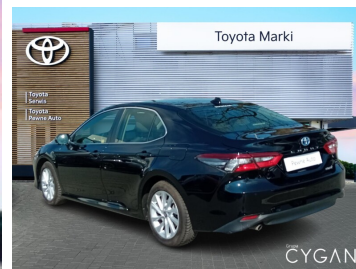

Toyota
Pewne Auto

Toyota Camry

2.5 Hybrid Comfort CVT.Salon Polska.Faktura
Vat-marża.Gwarancja.

114 900 zł brutto

Kredyt Toyota Easy

Okres finansowania 48

Wpłata własna 30%

od 1528 brutto/mc