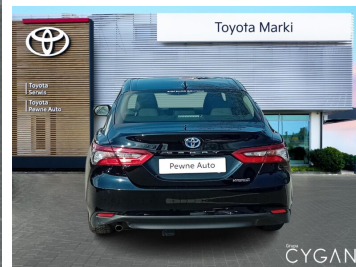

Toyota
Pewne Auto

Toyota Camry

2.5 Hybrid Comfort CVT.Salon Polska.Faktura
Vat-marża.Gwarancja.

114 900 zł brutto

Kredyt Toyota Easy

Okres finansowania 48

Wpłata własna 30%

od 1528 brutto/mc