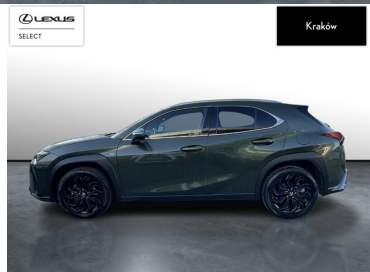

LEXUS UX

250H GPF F SPORT DESIGN 2WD SAL..

156 900 zł brutto

KREDYT TOYOTA EASY

od **2086** brutto/mc

Okres finansowania 48 | Wpłata własna 30%

WYPOSAŻENIE

BEZPIECZEŃSTWO

INNE

INTERFEJS ANDROID AUTO I 9 WIĘCEJ

POJEMNOŚĆ
1 987 CM³MOC
184 KMROK PRODUKCJI
2023PRZEBIEG
20 329 KMRODZAJ NADWOZIA
SUVSKRZYŃNIA BIEGÓW
AUTOMATYCZNARODZAJ PALIWA
HYBRYDADATA PIERWSZEJ REJESTRACJI
2023-12-15KOLOR NADWOZIA
ZIELONY METALIKKRAJ POCHODZENIA
POLSKALEXUS SELECT
UŻYWANE Z SALONU