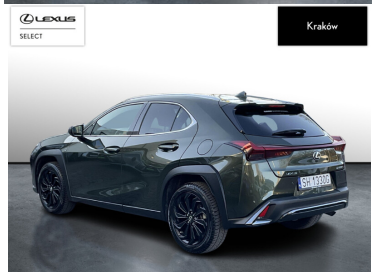

LEXUS UX

250H GPF F SPORT DESIGN 2WD SAL..

156 900 zł brutto

KREDYT TOYOTA EASY

od **2086** brutto/mc

Okres finansowania 48 | Wpłata własna 30%

WYPOSAŻENIE

BEZPIECZEŃSTWO

KOMFORT

BLUETOOTH, CZUJNIKI PARKOWANIA PRZEDNIE, CZUJNIKI PARKOWANIA TYLNE, ELEKTRYCZNE SZYBY PRZEDNIE, ELEKTRYCZNE SZYBY TYLNE, ELEKTRYCZNIE USTAWIANE LUSTERKA, GNIAZDO USB, KAMERA COFANIA, KLIMATYZACJA AUTOMATYCZNA, NAWIGACJA GPS, PODGRZEWANA PRZEDNIA SZYBA, PODGRZEWANE LUSTERKA BOCZNE, PODGRZEWANE PRZEDNIE SIEDZENIA, PRZYCIEMNIANE SZYBY, TAPICERKA SKÓRZANA, TEMPOMAT AKTYWNY, WIELOFUNKCYJNA KIEROWNICA, WSPOMAGANIE KIEROWNICY, DŹWIGNIA ZMIANY BIEGÓW WYKOŃCZONA SKÓRĄ, KIEROWNICA OGRZEWANA, KIEROWNICA SKÓRZANA, LUSTERKA BOCZNE SKŁADANE ELEKTRYCZNIE, PODGRZEWANY FOTEL PASAŻERA, WSPOMAGANIE RUSZANIA POD GÓRĘ, FELGI ALUMINIOWE 18, PODŁOKIETNIKI - PRZÓD, OŚWIETLENIE DROGI DO DOMU, ZESTAW GŁOŚNOMÓWIĄCY, EKRAŃ DOTYKOWY, ASYSTENT JAZDY W KORKU, ŁADOWANIE BEZPRZEWODOWE URZĄDZEŃ

INNE

INTERFEJS ANDROID AUTO I 9 WIĘCEJ

POJEMNOŚĆ
1 987 CM³MOC
184 KMROK PRODUKCJI
2023PRZEBIEG
20 329 KMRODZAJ NADWOZIA
SUVSKRZYŃNIA BIEGÓW
AUTOMATYCZNARODZAJ PALIWA
HYBRYDADATA PIERWSZEJ REJESTRACJI
2023-12-15KOLOR NADWOZIA
ZIELONY METALIKKRAJ POCHODZENIA
POLSKALEXUS SELECT
UŻYWANE Z SALONU