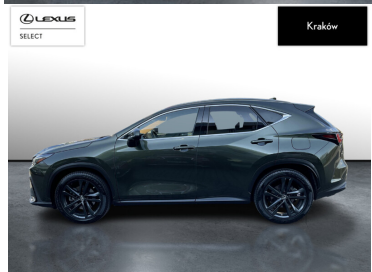

LEXUS NX

450H+ PRESTIGE AWD DESIGN|TAZU...

249 900 zł brutto

STANDARD LEASING

od **3068** netto/mc

Okres finansowania 60 | Wpłata własna 30%

WYPOSAŻENIE

BEZPIECZEŃSTWO

POJEMNOŚĆ
2 487 CM³MOC
309 KMROK PRODUKCJI
2021PRZEBIEG
54 031 KMRODZAJ NADWOZIA
SUVVAT 23%
TAKSKRZYNIA BIEGÓW
AUTOMATYCZNA (CVT...)RODZAJ PALIWA
HYBRYDA PLUG-INDATA PIERWSZEJ REJSTRACJI
2022-02-08KOLOR NADWOZIA
ZIELONY METALIKKRAJ POCHODZENIA
POLSKALEXUS SELECT
UŻYWANE Z SALONU