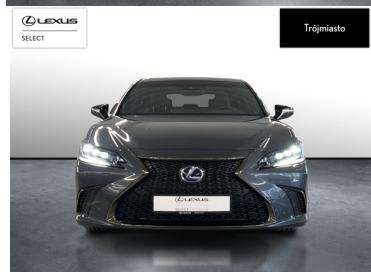

POJEMNOŚĆ
2 487 CM³

MOC
218 KM

ROK PRODUKCJI
2021

PRZEBIEG
61 953 KM

RODZAJ NADWOZIA
SEDAN

VAT 23%
TAK

SKRZYNIA BIEGÓW
AUTOMATYCZNA (CVT...)

RODZAJ PALIWA
HYBRYDA

DATA PIERWSZEJ REJESTRACJI
2022-03-17

KOLOR NADWOZIA
SZARY

KRAJ POCHODZENIA
POLSKA

LEXUS SELECT
UŻYWANE Z SALONU

> KOMPLEKSOWA KONTROLA TECHNICZNA

> INDYWIDUALNA OFERTA FINANSOWA

Błażej Nowicki
786200461

bلاzej.nowicki@lexus-trojmiasto.pl

Trójmiasto

Gdańsk, Aleja Grunwaldzka 270

www.uzywane.toyotawalder.pl