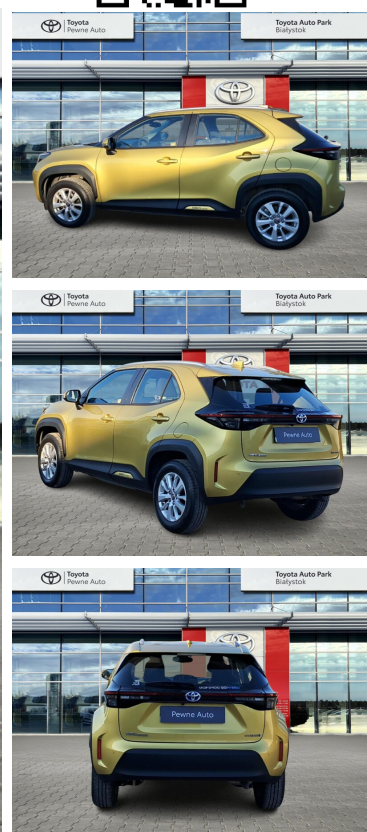

Toyota
Pewne Auto

Toyota Yaris Cross

Toyota Yaris Cross Hybrid 1.5 Comfort+Tech,
Vat Marża, ASO, Gwarancja

96 900 zł brutto

Kredyt Toyota Easy
Okres finansowania 48
Wpłata własna 30%
od 1289 brutto/mc