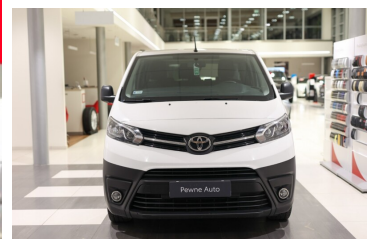

Toyota
Pewne Auto

Używane
Dobrygowski

ROK GWARANCJI

Toyota PROACE VERSO

Kombi 2.0 D-4D Long

KINTO UŻYWANE
dla Firmy

1 648 zł
netto / mies.

KINTO UŻYWANE
dla Ciebie

–
brutto / mies.

113 850 zł brutto

KINTO

Okres finansowania 36 mies.
Wpłata własna 15%
Limit 15 000 km

Numer klucza: 639

DATA UTWORZENIA
05:13 12.05.2026

WYPOSAŻENIE

BEZPIECZEŃSTWO