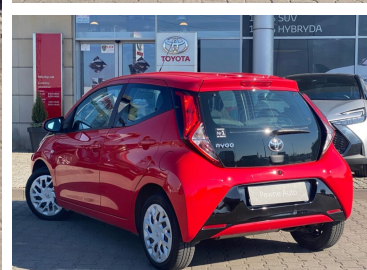

Toyota
Pewne Auto

Toyota Aygo

1,0 VVT-i 72 KM | Salon PL | VAT 23% | Leasing

STANDARD LEASING

Okres finansowania 60

Wpłata własna 30%

42 900 zł brutto

od 536 netto/mc

CHARAKTERYSTYKA POJAZDU

POJEMNOŚĆ
998 cm³

ROK PRODUKCJI
2021

DATA PIERWSZEJ
REJESTRACJI
2022-02-22

PRZEBIEG
66 215 km

MOC
72 KM

RODZAJ NADWOZIA
Hatchback

RODZAJ PALIWA
Benzyna