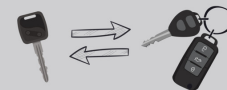

ZOSTAW SWÓJ AKTUALNY SAMOCHÓD
W ROZLICZENIU I WYJEDŹ NOWYM

ROMANOWSKI
Ubezpieczenie i Gwarancja

Toyota Yaris Cross

Yaris Cross Hybrid 1.5 [Comfort|4x4] Salon
Polska | FV23% | Gwarancja

104 840 zł brutto

STANDARD LEASING