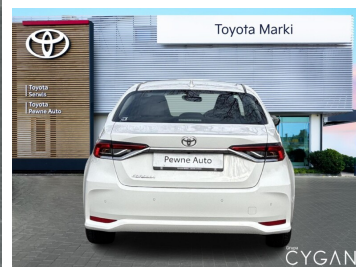

Toyota
Pewne Auto

Toyota Corolla

1.6 Comfort.Salon Polska.Faktur Vat-marża.Gwarancja.1 właściciel.

72 900 zł brutto

Standard Kredyt

Okres finansowania 48

Wpłata własna 30%

od **1404 brutto/mc**

Numer klucza: gotowy