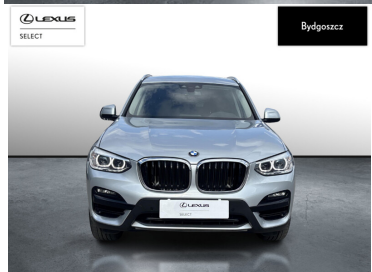

KOMFORT

BLUETOOTH, CZUJNIKI PARKOWANIA PRZEDNIE, CZUJNIKI PARKOWANIA TYLNE, ELEKTRYCZNE SZYBY PRZEDNIE, ELEKTRYCZNE SZYBY TYLNE, ELEKTRYCZNIE USTAWIANE LUSTERKA, GNIAZDO USB, KLIMATYZACJA AUTOMATYCZNA, NAWIGACJA GPS, PODGRZEWANE LUSTERKA BOCZNE, PODGRZEWANE PRZEDNIE SIEDZENIA, PRZYCIEMNIANE SZYBY, SYSTEM START-STOP, TAPICERKA WELUROWA, TEMPOMAT, WIELOFUNKCYJNA KIEROWNICA, WSPOMAGANIE KIEROWNICY, BLOKADA MECHANIZMU RÓŻNICOWEGO, KIEROWNICA SKÓRZANA, LUSTERKA BOCZNE SKŁADANE ELEKTRYCZNIE, PODGRZEWANY FOTEL PASAŻERA, WSPOMAGANIE RUSZANIA POD GÓRĘ, KLIMATYZACJA DLA PASAŻERÓW Z TYŁU, PODŁOKIETNIKI - PRZÓD, PODŁOKIETNIKI - TYŁ, CYFROWY KLUCZYK, DYNAMICZNE ŚWIATŁA DOŚWIELAJĄCE ZAKRĘTY, OŚWIETLENIE DROGI DO DOMU, ZESTAW GŁOŚNOMÓWIĄCY, KEYLESS GO, KIEROWNICA SPORTOWA

INNE

SYSTEM WYKRYWANIA ZMĘCZENIA KIEROWCY, ELEKTRYCZNY HAMULEC POSTOJOWY, ASYSTENT ŚWIATEŁ DROGOWYCH

POJEMNOŚĆ
1 995 CM³

MOC
190 KM

ROK PRODUKCJI
2021

PRZEBIEG
129 574 KM

RODZAJ NADWOZIA
KOMBI

VAT 23%
TAK

SKRZYNIA BIEGÓW
AUTOMATYCZNA

RODZAJ PALIWA
DIESEL

DATA PIERWSZEJ REJESTRACJI
2021-02-16

KOLOR NADWOZIA
SREBRNY

KRAJ POCHODZENIA
POLSKA

KRAJ POCHODZENIA/NUMER
REJESTRACYJNY
WBA31BG0209E16560
/CB617SR

LEXUS SELECT
UŻYWANE Z SALONU

> KOMPLEKSOWA KONTROLA TECHNICZNA

> INDYWIDUALNA OFERTA FINANSOWA

Marcin Gulcz
+48123786733

marcin.gulcz@lexus-bydgoszcz.pl

Bydgoszcz

Osielsko k. Bydgoszczy, Szosa
Gdańska 23

www.uzywane.toyotawalder.pl