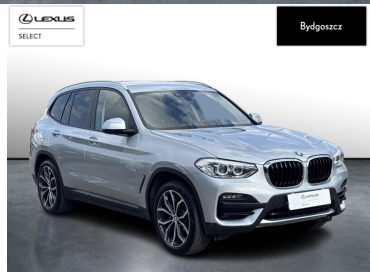

KOMFORT

BLUETOOTH, CZUJNIKI PARKOWANIA PRZEDNIE, CZUJNIKI PARKOWANIA TYLNE, ELEKTRYCZNE SZYBY PRZEDNIE, ELEKTRYCZNE SZYBY TYLNE, ELEKTRYCZNIE USTAWIANE LUSTERKA, GNIAZDO USB, KLIMATYZACJA AUTOMATYCZNA, NAWIGACJA GPS, PODGRZEWANE LUSTERKA BOCZNE, PODGRZEWANE PRZEDNIE SIEDZENIA, PRZYCIEMNIANE SZYBY, SYSTEM START-STOP, TAPICERKA WELUROWA, TEMPOMAT, WIELOFUNKCYJNA KIEROWNICA, WSPOMAGANIE KIEROWNICY, BLOKADA MECHANIZMU RÓŻNICOWEGO, KIEROWNICA SKÓRZANA, LUSTERKA BOCZNE SKŁADANE ELEKTRYCZNIE, PODGRZEWANY FOTEL PASAŻERA, WSPOMAGANIE RUSZANIA POD GÓRĘ, KLIMATYZACJA DLA PASAŻERÓW Z TYŁU, PODŁOKIETNIKI - PRZÓD, PODŁOKIETNIKI - TYŁ, CYFROWY KLUCZYK, DYNAMICZNE ŚWIATŁA DOŚWIELAJĄCE ZAKRĘTY, OŚWIETLENIE DROGI DO DOMU, ZESTAW GŁOŚNOMÓWIĄCY, KEYLESS GO, KIEROWNICA SPORTOWA

INNE

SYSTEM WYKRYWANIA ZMĘCZENIA KIEROWCY, ELEKTRYCZNY HAMULEC POSTOJOWY, ASYSTENT ŚWIATEŁ DROGOWYCH

POJEMNOŚĆ
1 995 CM³

MOC
190 KM

ROK PRODUKCJI
2021

PRZEBIEG
129 574 KM

RODZAJ NADWOZIA
KOMBI

VAT 23%
TAK

SKRZYNIA BIEGÓW
AUTOMATYCZNA

RODZAJ PALIWA
DIESEL

DATA PIERWSZEJ REJESTRACJI
2021-02-16

KOLOR NADWOZIA
SREBRNY

KRAJ POCHODZENIA
POLSKA

KRAJ POCHODZENIA/NUMER
REJESTRACYJNY
WBA31BG0209E16560
/CB617SR

LEXUS SELECT
UŻYWANE Z SALONU

> KOMPLEKSOWA KONTROLA TECHNICZNA

> INDYWIDUALNA OFERTA FINANSOWA

Marcin Gulcz
+48123786733

marcin.gulcz@lexus-bydgoszcz.pl

Bydgoszcz

Osielsko k. Bydgoszczy, Szosa
Gdańska 23

www.uzywane.toyotawalder.pl