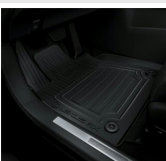

DYWANIKI GUMOWE

Dywaniki / Wykładziny

415 zł