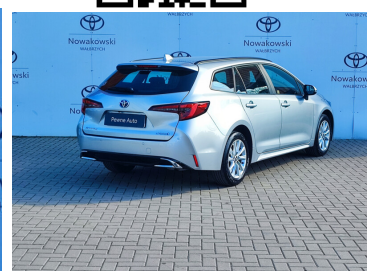

Toyota
Pewne Auto

Toyota Corolla

Toyota Corolla 2.0 Hybrid Comfort + Tech

KINTO UŻYWANE
dla Firmy

982 zł
netto / mc

KINTO UŻYWANE
dla Ciebie

1 208 zł
brutto / mc

KINTO

Okres finansowania 36 mc
Wpłata własna 20%
Limit 45 000 km

Przykładowa Rata miesięczna netto w Leasingu KINTO UŻYWANE dla umowy leasingu zawartej na 36 miesięcy z wpłatą własną 20% ceny pojazdu i limitem przebiegu 45000 km w okresie umowy. Rata nie obejmuje kosztów rejestracji pojazdu. Szczegóły Leasingu KINTO UŻYWANE i ostateczne warunki finansowania są dostępne u Dilerów Toyota. Przyznanie finansowania jest uzależnione od pozytywnej oceny zdolności kredytowej potencjalnego leasingobiorcy. W związku z korzystaniem z Leasingu KINTO UŻYWANE pobierane są opłaty przewidziane w Tabeli Opłat i Prowizji. Niniejszy materiał przeznaczony jest dla przedsiębiorców, nie stanowi oferty w rozumieniu Kodeksu cywilnego i ma charakter wyłącznie informacyjny. Zdjęcie samochodu ma charakter poglądowy, może przedstawiać model w innej wersji wyposażenia. Finansującym jest Toyota Leasing Polska Sp. z o.o., ul. Postępu 18b, 02-676 Warszawa.