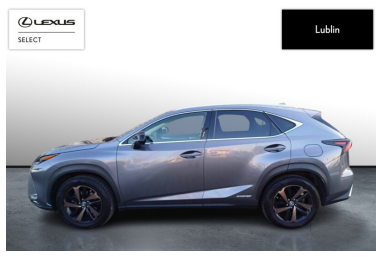

LEXUS NX

300H ELEGANCE AWD, SALON PL, P...

145 600 zł brutto

STANDARD LEASING
od 1792 netto/mc

Okres finansowania 60 | Wpłata własna 30%

WYPOSAŻENIE

BEZPIECZEŃSTWO

ABS, ASYSTENT PASA RUCHU, CZUJNIK DESZCZU, CZUJNIK ZMIERZCHU, ESP (STABILIZACJA TORU JAZDY), KURTyny POWIETRZNE, ŚWIATŁA LED, ELEKTRONICZNA KONTROLA CIŚNIENIA W OPONACH, SPRYSKIWACZE REFLEKTORÓW, SYSTEM POWIADAMIANIA O WYPADKU, KONTROLA ODLEGŁOŚCI, AKTYWNY ASYSTENT ZMIANY PASA RUCHU, ASYSTENT (CZUJNIK) MARTWEGO POLA

KOMFORT

BLUETOOTH, CZUJNIKI PARKOWANIA TYLNE, ELEKTRYCZNE SZYBY PRZEDNIE, ELEKTRYCZNE SZYBY TYLNE, KAMERA COFANIA, KLIMATYZACJA AUTOMATYCZNA, ŁOPATKI ZMIANY BIEGÓW, PODGRZEWANE PRZEDNIE SIĘDZENIA, PRZYCIEMNIANE SZYBY, TAPICERKA SKÓRZANA, TEMPOMAT, WIELOFUNKCYJNA KIEROWNICA, DŹWIGNIA ZMIANY BIEGÓW WYKOŃCZONA SKÓRĄ, KIEROWNICA SKÓRZANA, LUSTERKA BOCZNE SKŁADANE ELEKTRYCZNIE, PODGRZEWANY FOTEL PASAŻERA, WSPOMAGANIE RUSZANIA POD GÓRĘ, CYFROWY KLUCZYK, GŁOSOWE STEROWANIE FUNKCJAMI POJAZDU, ŁADOWANIE BEZPRZEWODOWE URZĄDZEŃ

INNE

INTERFEJS APPLE CARPLAY, ELEKTRYCZNY HAMULEC POSTOJOWY

POJEMNOŚĆ
2 494 CM³MOC
197 KMROK PRODUKCJI
2019PRZEBIEG
86 848 KMRODZAJ NADWOZIA
SUVVAT 23%
TAKSKRZYNIA BIEGÓW
AUTOMATYCZNA (CVT...)RODZAJ PALIWA
HYBRYDADATA PIERWSZEJ REJESTRACJI
2019-05-27KOLOR NADWOZIA
SZARY METALIKKRAJ POCHODZENIA
POLSKALEXUS SELECT
UŻYWANE Z SALONU