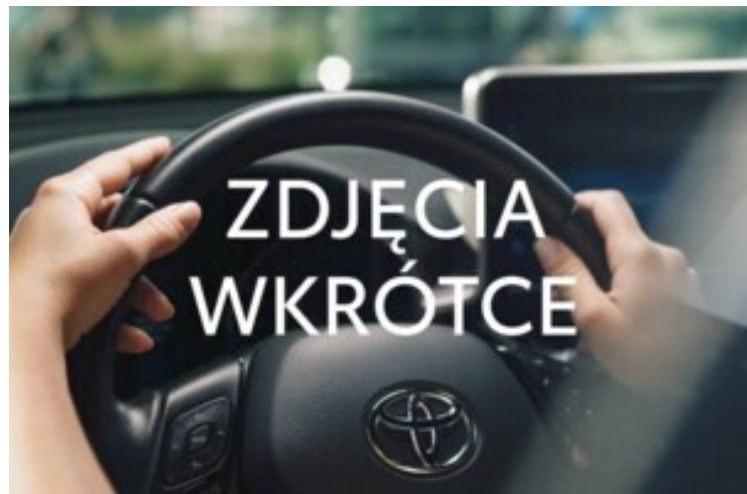

## DILER

Toyota Włocławek Jaworski Auto

Włocławek, ul. Okrężna 2 G

💻 [www.toyota.wloclawek.pl](http://www.toyota.wloclawek.pl)

☎ +48 54 411 26 66 507966584 513580548

@ t.zychowicz@toyota.wloclawek.pl

🕒 Poniedziałek - Piątek: 08:00-18:00  
Sobota: 08:00-14:00