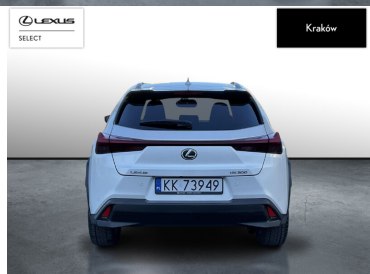

## KOMFORT

BLUETOOTH, CZUJNIKI PARKOWANIA PRZEDNIE, CZUJNIKI PARKOWANIA TYLNE, ELEKTRYCZNE SZYBY PRZEDNIE, ELEKTRYCZNE SZYBY TYLNE, ELEKTRYCZNIE USTAWIANE LUSTERKA, GNIAZDO USB, KAMERA COFANIA, KLIMATYZACJA AUTOMATYCZNA, NAWIGACJA GPS, PODGRZEWANA PRZEDNIA SZYBA, PODGRZEWANE LUSTERKA BOCZNE, PODGRZEWANE PRZEDNIE SIEDZENIA, SYSTEM START-STOP, TEMPOMAT, WIELOFUNKCYJNA KIEROWNICA, WSPOMAGANIE KIEROWNICY, DŹWIGNIA ZMIANY BIEGÓW WYKOŃCZONA SKÓRĄ, KIEROWNICA OGRZEWANA, KIEROWNICA SKÓRZANA, LUSTERKA BOCZNE SKŁADANE ELEKTRYCZNIE, PODGRZEWANY FOTEL PASAŻERA, TAPICERKA ALCANTARA, WSPOMAGANIE RUSZANIA POD GÓRĘ, FELGI ALUMINIOWE 18, PODŁOKIETNIKI - PRZÓD, ZESTAW GŁOŚNOMÓWIĄCY, KEYLESS GO, EKRAŃ DOTYKOWY, ŁADOWANIE BEZPRZEWODOWE URZĄDZEŃ

## INNE

ELEKTRYCZNY HAMULEC POSTOJOWY

POJEMNOŚĆ  
1 987 CM<sup>3</sup>MOC  
171 KMROK PRODUKCJI  
2022PRZEBIEG  
62 805 KMRODZAJ NADWOZIA  
SUVSKRZYŃNIA BIEGÓW  
AUTOMATYCZNARODZAJ PALIWA  
BENZYNADATA PIERWSZEJ REJESTRACJI  
2023-02-15KOLOR NADWOZIA  
BIAŁY PERŁOWYKRAJ POCHODZENIA  
POLSKALEXUS SELECT  
UŻYWANE Z SALONU