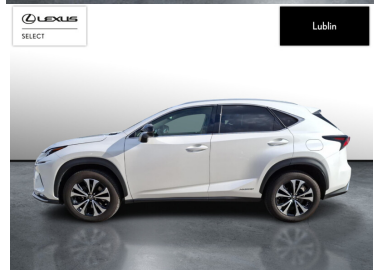

POJEMNOŚĆ
2 494 CM³

MOC
197 KM

ROK PRODUKCJI
2021

PRZEBIEG
42 055 KM

RODZAJ NADWOZIA
SUV

VAT 23%
TAK

SKRZYNIA BIEGÓW
AUTOMATYCZNA (CVT...)

RODZAJ PALIWA
HYBRYDA

DATA PIERWSZEJ REJESTRACJI
2021-12-30

KOLOR NADWOZIA
BIAŁY PERŁOWY

KRAJ POCHODZENIA
POLSKA

LEXUS SELECT
UŻYWANE Z SALONU

> KOMPLEKSOWA KONTROLA TECHNICZNA

> INDYWIDUALNA OFERTA FINANSOWA

Numer klucza: 25

Robert Stec
880 355 349

robert.stec@lexus-lublin.pl

Lublin

Kalinówka, KALINÓWKA 18
K/LUBLINA

www.uzywane.lexus-
polska.pl/diler/265