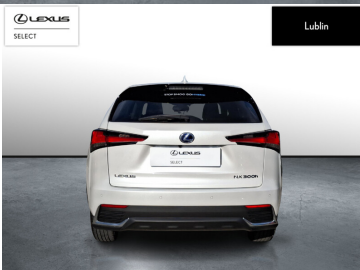

POJEMNOŚĆ
2 494 CM³

MOC
197 KM

ROK PRODUKCJI
2021

PRZEBIEG
42 055 KM

RODZAJ NADWOZIA
SUV

VAT 23%
TAK

SKRZYNIA BIEGÓW
AUTOMATYCZNA (CVT...)

RODZAJ PALIWA
HYBRYDA

DATA PIERWSZEJ REJESTRACJI
2021-12-30

KOLOR NADWOZIA
BIAŁY PERŁOWY

KRAJ POCHODZENIA
POLSKA

LEXUS SELECT
UŻYWANE Z SALONU

> KOMPLEKSOWA KONTROLA TECHNICZNA

> INDYWIDUALNA OFERTA FINANSOWA

Numer klucza: 25

Robert Stec
880 355 349

robert.stec@lexus-lublin.pl

Lublin

Kalinówka, KALINÓWKA 18
K/LUBLINA

www.uzywane.lexus-
polska.pl/diler/265