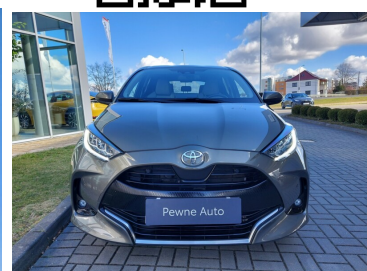

Toyota
Pewne Auto

Toyota Yaris

Toyota Yaris 1.5 Executive CVT

83 900 zł brutto

Kredyt Toyota Easy

Okres finansowania 48

Wpłata własna 30%

od 1116 brutto/mc