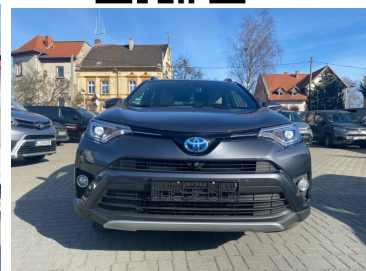

Toyota
Pewne Auto

Toyota RAV4

Toyota RAV4 2,5 Hybrid , LPG ,gwarancja,
serwis

89 900 zł brutto

STANDARD LEASING

Okres finansowania 60

Wpłata własna 30%

od 1364 netto/mc