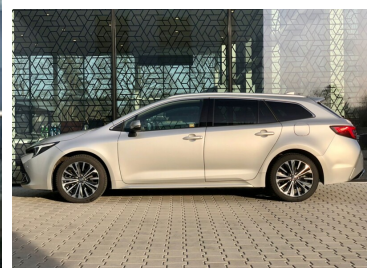

Toyota
Pewne Auto

Toyota Corolla

1.8 Hybrid | Style | Salon PL | Bezwypadkowy |
VAT23% | Gwarancja 2027

136 900 zł brutto

STANDARD LEASING

Okres finansowania 60

Wpłata własna 30%

od 1686 netto/mc