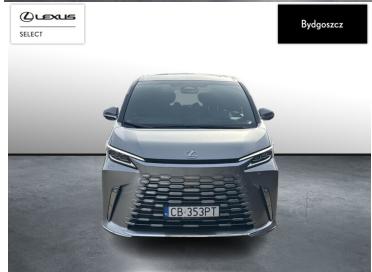

LEXUS LM

LM 350H PRESTIGE / FV23% / GWAR...

479 900 zł brutto

STANDARD LEASING

od **5881** netto/mc

Okres finansowania 60 | Wpłata własna 30%

WYPOSAŻENIE

BEZPIECZEŃSTWO

POJEMNOŚĆ
2 487 CM³MOC
250 KMROK PRODUKCJI
2023PRZEBIEG
20 877 KMRODZAJ NADWOZIA
VANVAT 23%
TAKSKRZYNIA BIEGÓW
AUTOMATYCZNARODZAJ PALIWA
HYBRYDADATA PIERWSZEJ REJESTRACJI
2023-09-12KOLOR NADWOZIA
SREBRNYKRAJ POCHODZENIA
POLSKALEXUS SELECT
UŻYWANE Z SALONU