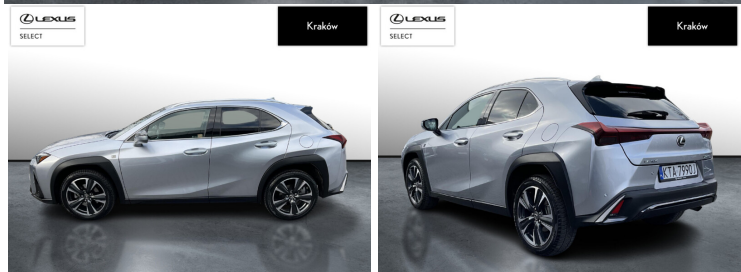

LEXUS UX

250H GPF F SPORT DESIGN+ 2WD SA..

159 900 zł brutto

KREDYT TOYOTA EASY

od 2126 brutto/mc

Okres finansowania 48 | Wpłata własna 30%

WYPOSAŻENIE

BEZPIECZEŃSTWO

POJEMNOŚĆ
1 987 CM³MOC
184 KMROK PRODUKCJI
2023PRZEBIEG
15 652 KMRODZAJ NADWOZIA
SUVSKRZYNIA BIEGÓW
AUTOMATYCZNA (CVT...)RODZAJ PALIWA
HYBRYDADATA PIERWSZEJ REJESTRACJI
2023-08-18KOLOR NADWOZIA
SREBRNY METALIKKRAJ POCHODZENIA
POLSKALEXUS SELECT
UŻYWANE Z SALONU