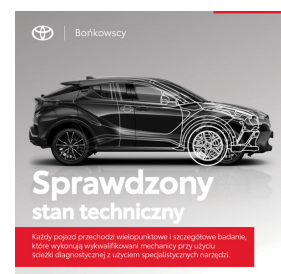

Toyota
Pewne Auto

Toyota C-HR

197KM HSD GR Sport Premiere Edition SalonPL

Gw.2027r Bońkowscy

164 900 zł brutto

Kredyt Toyota Easy

Okres finansowania 48

Wpłata własna 30%

od 2193 brutto/mc