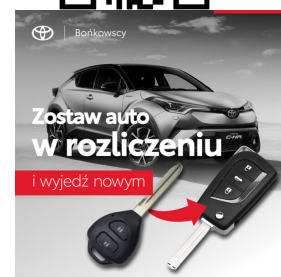

Toyota
Pewne Auto

Toyota C-HR

197KM HSD GR Sport Premiere Edition SalonPL

Gw.2027r Bońkowscy

164 900 zł brutto

Kredyt Toyota Easy

Okres finansowania 48

Wpłata własna 30%

od 2193 brutto/mc