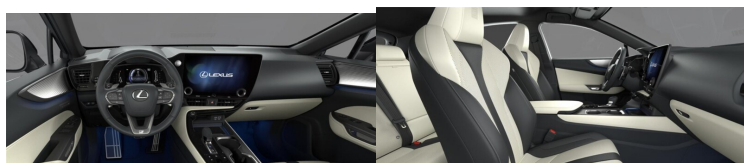

h

LEXUS NX

350H F SPORT + FUJI AWD SALONPL ...

264 900 zł brutto

STANDARD LEASING

od **3251** netto/mc

Okres finansowania 60 | Wpłata własna 30%

POJEMNOŚĆ
2 487 CM³SKRZYNIA BIEGÓW
AUTOMATYCZNA (CVT...)MOC
243 KMRODZAJ PALIWA
HYBRYDAROK PRODUKCJI
2024DATA PIERWSZEJ REJESTRACJI
2024-05-06PRZEBIEG
11 000 KMKOLOR NADWOZIA
NIEBIESKI METALIKRODZAJ NADWOZIA
SUVKRAJ POCHODZENIA
POLSKAVAT 23%
TAKLEXUS SELECT
UŻYWANE Z SALONU