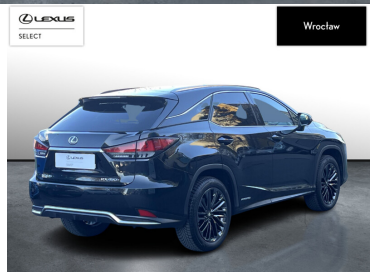

## INNE

INTERFEJS ANDROID AUTO, INTERFEJS APPLE CARPLAY, KEYLESS ENTRY, ASYSTENT ŚWIATEŁ DROGOWYCH

POJEMNOŚĆ  
3 456 CM<sup>3</sup>MOC  
313 KMROK PRODUKCJI  
2022PRZEBIEG  
41 552 KMRODZAJ NADWOZIA  
SUVVAT 23%  
TAKSKRZYNIA BIEGÓW  
AUTOMATYCZNA (CVT...)RODZAJ PALIWA  
HYBRYDADATA PIERWSZEJ REJSTRACJI  
2023-02-02KOLOR NADWOZIA  
CZARNYKRAJ POCHODZENIA  
POLSKALEXUS SELECT  
UŻYWANE Z SALONU