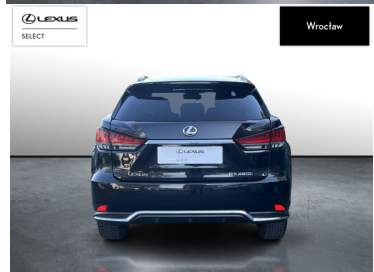

## INNE

INTERFEJS ANDROID AUTO, INTERFEJS APPLE CARPLAY, KEYLESS ENTRY, ASYSTENT ŚWIATEŁ DROGOWYCH

POJEMNOŚĆ  
3 456 CM<sup>3</sup>MOC  
313 KMROK PRODUKCJI  
2022PRZEBIEG  
41 552 KMRODZAJ NADWOZIA  
SUVVAT 23%  
TAKSKRZYNIA BIEGÓW  
AUTOMATYCZNA (CVT...)RODZAJ PALIWA  
HYBRYDADATA PIERWSZEJ REJSTRACJI  
2023-02-02KOLOR NADWOZIA  
CZARNYKRAJ POCHODZENIA  
POLSKALEXUS SELECT  
UŻYWANE Z SALONU