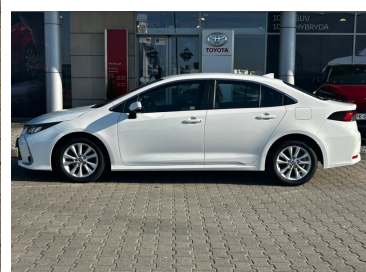

  **KiNTO**
LESZNO KALISZ POZNAŃ-LAWICA

- ✓ Gwarancja Relax aż do 185 000km lub 10 lat
- ✓ Sprawdzona i Pewna Historia Pojazdu
- ✓ Elastyczne Formy Finansowania

Używane: ToyotaMikolajczak.pl

Toyota Corolla