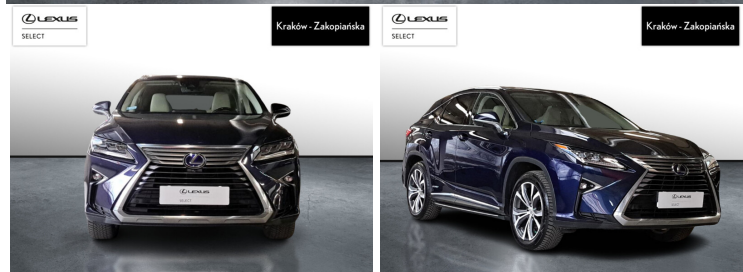

LEXUS RX

450H PRESTIGE+COMFORT+DACH P...

POJEMNOŚĆ
3 456 CM³MOC
313 KMROK PRODUKCJI
2016PRZEBIEG
125 116 KMRODZAJ NADWOZIA
SUVVAT 23%
TAKSKRZYNIA BIEGÓW
AUTOMATYCZNA (CVT...)RODZAJ PALIWA
HYBRYDADATA PIERWSZEJ REJESTRACJI
2016-04-06KOLOR NADWOZIA
NIEBIESKI METALIKKRAJ POCHODZENIA
POLSKA**146 900 zł brutto**