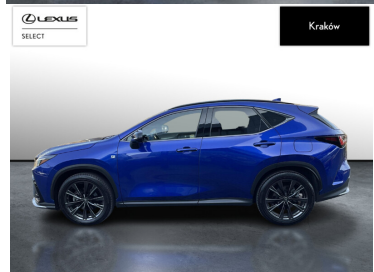

LEXUS NX

350H F SPORT AWD SALON PL FV%

232 900 zł brutto

STANDARD LEASING

od **2860** netto/mc

Okres finansowania 60 | Wpłata własna 30%

WYPOSAŻENIE

BEZPIECZEŃSTWO

POJEMNOŚĆ
2 487 CM³MOC
243 KMROK PRODUKCJI
2021PRZEBIEG
45 629 KMRODZAJ NADWOZIA
SUVVAT 23%
TAKSKRZYNIA BIEGÓW
AUTOMATYCZNA (CVT...)RODZAJ PALIWA
HYBRYDADATA PIERWSZEJ REJESTRACJI
2022-02-03KOLOR NADWOZIA
NIEBIESKI METALIKKRAJ POCHODZENIA
POLSKALEXUS SELECT
UŻYWANE Z SALONU