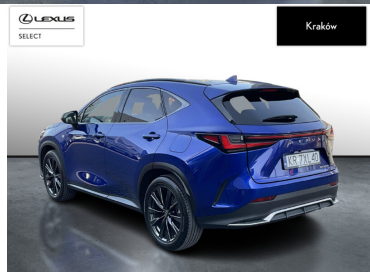

LEXUS NX

350H F SPORT AWD SALON PL FV%

232 900 zł brutto

STANDARD LEASING

od **2860** netto/mc

Okres finansowania 60 | Wpłata własna 30%

WYPOSAŻENIE

BEZPIECZEŃSTWO

POJEMNOŚĆ
2 487 CM³MOC
243 KMROK PRODUKCJI
2021PRZEBIEG
45 629 KMRODZAJ NADWOZIA
SUVVAT 23%
TAKSKRZYNIA BIEGÓW
AUTOMATYCZNA (CVT...)RODZAJ PALIWA
HYBRYDADATA PIERWSZEJ REJESTRACJI
2022-02-03KOLOR NADWOZIA
NIEBIESKI METALIKKRAJ POCHODZENIA
POLSKALEXUS SELECT
UŻYWANE Z SALONU