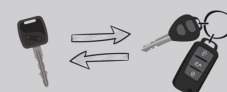

ROMANOWSKI
UŻYWANE Z GWARANCJĄ

Toyota Yaris Cross

Hybrid 1.5 116KM [COMFORT|Style|Tech] Salon PL | Gwarancja

102 850 zł brutto

Kredyt Toyota Easy

Okres finansowania 48

Wpłata własna 30%

od 1368 brutto/mc

Numer klucza: 40