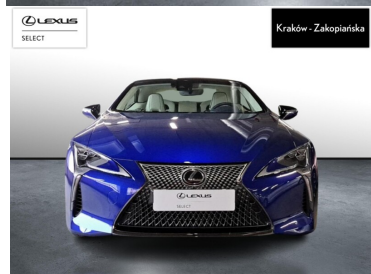

LEXUS LC

500 SUPERTURISMO CONVERTIBLE F...

POJEMNOŚĆ
4 969 CM³MOC
464 KMROK PRODUKCJI
2024PRZEBIEG
9 585 KMRODZAJ NADWOZIA
KABRIOLETVAT 23%
TAKSKRZYNIA BIEGÓW
AUTOMATYCZNARODZAJ PALIWA
BENZYNADATA PIERWSZEJ REJESTRACJI
2024-05-20KOLOR NADWOZIA
NIEBIESKI METALIKKRAJ POCHODZENIA
POLSKA