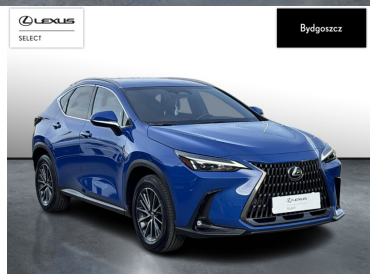

LEXUS NX

350H PRESTIGE AWD / FV 23% / ASO...

POJEMNOŚĆ
2 487 CM³MOC
243 KMROK PRODUKCJI
2023PRZEBIEG
12 860 KMRODZAJ NADWOZIA
SUVVAT 23%
TAKSKRZYNIA BIEGÓW
AUTOMATYCZNARODZAJ PALIWA
HYBRYDADATA PIERWSZEJ REJESTRACJI
2024-02-23KOLOR NADWOZIA
NIEBIESKIKRAJ POCHODZENIA
POLSKA