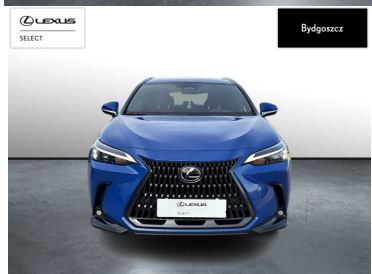

LEXUS NX

350H PRESTIGE AWD / FV 23% / ASO...

POJEMNOŚĆ
2 487 CM³MOC
243 KMROK PRODUKCJI
2023PRZEBIEG
12 860 KMRODZAJ NADWOZIA
SUVVAT 23%
TAKSKRZYNIA BIEGÓW
AUTOMATYCZNARODZAJ PALIWA
HYBRYDADATA PIERWSZEJ REJESTRACJI
2024-02-23KOLOR NADWOZIA
NIEBIESKIKRAJ POCHODZENIA
POLSKA