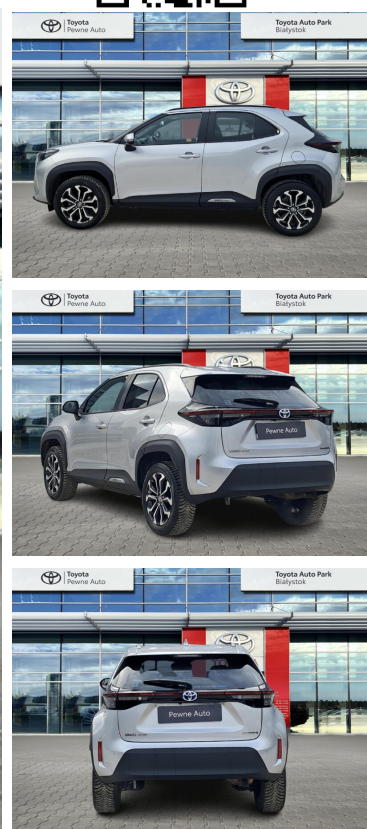

Toyota
Pewne Auto

Toyota Yaris Cross

Hybrid 1.5 Comfort + Style + Tech, Gw.
Fabryczna 02/2027, F. Vat 23%

106 900 zł brutto

STANDARD LEASING

Okres finansowania 60

Wpłata własna 30%

od **1319 netto/mc**