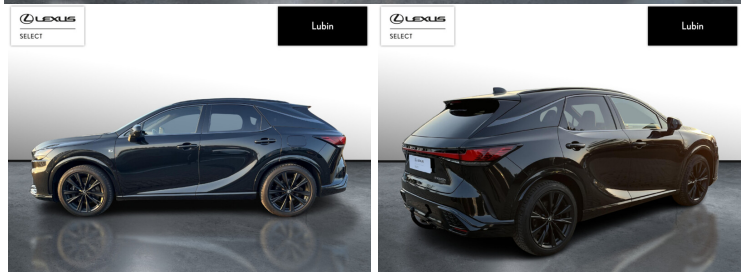

LEXUS RX

500H F SPORT

349 900 zł brutto

STANDARD LEASING

od **4291** netto/mc

Okres finansowania 60 | Wpłata własna 30%

WYPOSAŻENIE

BEZPIECZEŃSTWO

ABS, ASR (KONTROLA TRAKCJI), ASYSTENT PASA RUCHU, CZUJNIK DESZCZU, CZUJNIK MARTWEGO POLA, CZUJNIK ZMIERZCHU, ESP (STABILIZACJA TORU JAZDY), ISOFIX, KURTyny POWIETRZNE, OGRANICZNIK PRĘDKOŚCI, PODUSZKA POWIETRZNA CHRONIĄCA KOLANA, PODUSZKA POWIETRZNA KIEROWCY, PODUSZKA POWIETRZNA PASAŻERA, PODUSZKI BOCZNE PRZEDNIE, ŚWIATŁA LED, ŚWIATŁA PRZECIWMGIELNE

KOMFORT

ALUFELGI, BLUETOOTH, CENTRALNY ZAMEK, CZUJNIKI PARKOWANIA PRZEDNIE, CZUJNIKI PARKOWANIA TYLNE, DACH PANORAMICZNY, ELEKTROCHROMATYCZNE LUSTERKO WSTECZNE, ELEKTRYCZNE SZYBY PRZEDNIE, ELEKTRYCZNE SZYBY TYLNE, ELEKTRYCZNIE USTAWIANE FOTELE, ELEKTRYCZNIE USTAWIANE LUSTERKA, GNIAZDO USB, HUD (WYŚWIETLACZ PRZEZIERNY), HAK, IMMOBILIZER, KAMERA COFANIA, KLIMATYZACJA AUTOMATYCZNA, KLIMATYZACJA DWUSTREFOWA, KOMPUTER POKŁADOWY, ŁOPATKI ZMIANY BIEGÓW, NAWIGACJA GPS, PODGRZEWANE LUSTERKA BOCZNE, PODGRZEWANE PRZEDNIE SIEDZENIA, PRZYCIEMNIANE SZYBY, RADIO FABRYCZNE, RELINGI DACHOWE, TAPICERKA SKÓRZANA, TEMPOMAT, TEMPOMAT AKTYWNY, WIELOFUNKCYJNA KIEROWNICA, WSPOMAGANIE KIEROWNICY

POJEMNOŚĆ
2 393 CM³

MOC
275 KM

ROK PRODUKCJI
2023

PRZEBIEG
69 808 KM

RODZAJ NADWOZIA
SUV

VAT 23%
TAK

SKRZYNIA BIEGÓW
AUTOMATYCZNA (CVT...)

RODZAJ PALIWA
HYBRYDA

DATA PIERWSZEJ REJESTRACJI
2023-05-26

KOLOR NADWOZIA
CZARNY METALIK

KRAJ POCHODZENIA
POLSKA

LEXUS SELECT
UŻYWANE Z SALONU

- > GWARANCJA 15 MC
- > INDYWIDUALNA OFERTA FINANSOWA

- > KOMPLEKSOWA KONTROLA TECHNICZNA

Doradca Handlowy
uzywane@lexus-lubin.pl

Lubin
Lubin, Przemysłowa 1E

www.lexus-lubin.pl