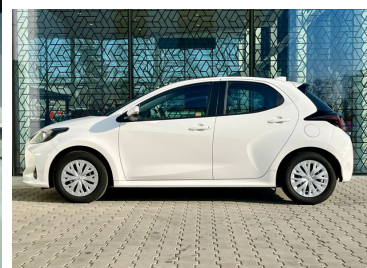

Toyota
Pewne Auto

Toyota Yaris

Yaris | Comfort | FV23% | Salon PL | Serwis ASO |
Rej. 2024 | 1 wł. |

KINTO UŻYWANE
dla Firmy

545 zł
netto / mc

KINTO UŻYWANE
dla Ciebie

670 zł
brutto / mc

KINTO

Okres finansowania 36 mc
Wpłata własna 22%
Limit 30 000 km

Przykładowa Rata miesięczna netto w Leasingu KINTO UŻYWANE dla umowy leasingu zawartej na 36 miesięcy z wpłatą własną 22% ceny pojazdu i limitem przebiegu 30000 km w okresie umowy. Rata nie obejmuje kosztów rejestracji pojazdu. Szczegóły Leasingu KINTO UŻYWANE i ostateczne warunki finansowania są dostępne u Dilerów Toyota. Przyznanie finansowania jest uzależnione od pozytywnej oceny zdolności kredytowej potencjalnego leasingobiorcy. W związku z korzystaniem z Leasingu KINTO UŻYWANE pobierane są opłaty przewidziane w Tabeli Opłat i Prowizji. Niniejszy materiał przeznaczony jest dla przedsiębiorców, nie stanowi oferty w rozumieniu Kodeksu cywilnego i ma charakter wyłącznie informacyjny. Zdjęcie samochodu ma charakter poglądowy, może przedstawiać model w innej wersji wyposażenia. Finansującym jest Toyota Leasing Polska Sp. z o.o., ul. Postępu 18b, 02-676 Warszawa.