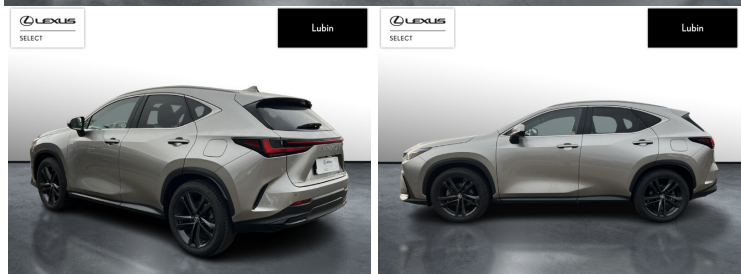

LEXUS NX

350H PRESTIGE AWD

219 400 zł brutto /

WYPOSAŻENIE

BEZPIECZEŃSTWO

ABS, ASR (KONTROLA TRAKCJI), ASYSTENT PASA RUCHU, CZUJNIK DESZCZU, CZUJNIK MARTWEGO POLA, CZUJNIK ZMIERZCHU, ESP (STABILIZACJA TORU JAZDY), ISOFIX, OGRANICZNIK PRĘDKOŚCI, PODUSZKA POWIETRZNA CHRONIĄCA KOLANA, PODUSZKA POWIETRZNA KIEROWCY, PODUSZKI BOCZNE PRZEDNIE, ŚWIATŁA LED, ŚWIATŁA PRZECIWMGIELNE

KOMFORT

ALUFELGI, BLUETOOTH, CENTRALNY ZAMEK, CZUJNIKI PARKOWANIA PRZEDNIE, CZUJNIKI PARKOWANIA TYLNE, ELEKTROCHROMATYCZNE LUSTERKO WSTECZNE, ELEKTRYCZNE SZYBY PRZEDNIE, ELEKTRYCZNE SZYBY TYLNE, ELEKTRYCZNIE USTAWIANE FOTELE, ELEKTRYCZNIE USTAWIANE LUSTERKA, GNIAZDO USB, IMMOBILIZER, KAMERA COFANIA, KLIMATYZACJA AUTOMATYCZNA, KLIMATYZACJA DWUSTREFOWA, KOMPUTER POKŁADOWY, ŁOPATKI ZMIANY BIEGÓW, NAWIGACJA GPS, PODGRZEWANE LUSTERKA BOCZNE, PODGRZEWANE PRZEDNIE SIEDZENIA, PRZYCIEMNIANE SZYBY, RADIO FABRYCZNE, RELINGI DACHOWE, TAPICERKA SKÓRZANA, TEMPOMAT, TEMPOMAT AKTYWNY, WIELOFUNKCYJNA KIEROWNICA, WSPOMAGANIE KIEROWNICY

POJEMNOŚĆ
2 487 CM³

MOC
190 KM

ROK PRODUKCJI
2023

PRZEBIEG
29 311 KM

RODZAJ NADWOZIA
SUV

VAT 23%
TAK

SKRZYNIA BIEGÓW
AUTOMATYCZNA (CVT...)

RODZAJ PALIWA
HYBRYDA

DATA PIERWSZEJ REJESTRACJI
2024-01-09

KOLOR NADWOZIA
SREBRNY METALIK

KRAJ POCHODZENIA
POLSKA

KRAJ POCHODZENIA/NUMER
REJESTRACYJNY
JTJCKBEZ505016771
/DLU9203C

LEXUS SELECT
UŻYWANE Z SALONU

- > GWARANCJA 23 MC
- > INDYWIDUALNA OFERTA FINANSOWA

- > KOMPLEKSOWA KONTROLA TECHNICZNA