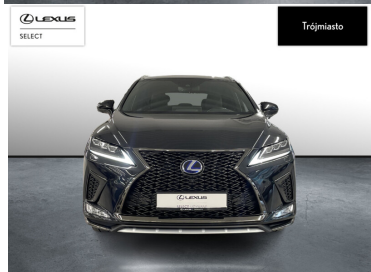

LEXUS RX

450H F SPORT EDITION | BEZWYPAD...

218 800 zł brutto

STANDARD LEASING

od **2687** netto/mc

Okres finansowania 60 | Wpłata własna 30%

WYPOSAŻENIE

BEZPIECZEŃSTWO

POJEMNOŚĆ
3 456 CM³MOC
313 KMROK PRODUKCJI
2020PRZEBIEG
106 800 KMRODZAJ NADWOZIA
SUVVAT 23%
TAKSKRZYNIA BIEGÓW
AUTOMATYCZNA (CVT...)RODZAJ PALIWA
HYBRYDADATA PIERWSZEJ REJSTRACJI
2020-12-09KOLOR NADWOZIA
CZARNY METALIKKRAJ POCHODZENIA
POLSKALEXUS SELECT
UŻYWANE Z SALONU