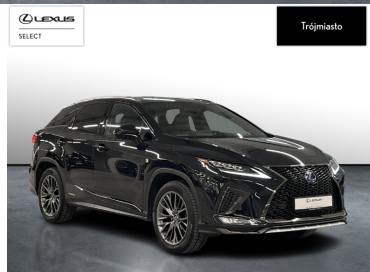

LEXUS RX

450H F SPORT EDITION | BEZWYPAD...

218 800 zł brutto

STANDARD LEASING

od **2687** netto/mc

Okres finansowania 60 | Wpłata własna 30%

WYPOSAŻENIE

BEZPIECZEŃSTWO

POJEMNOŚĆ
3 456 CM³MOC
313 KMROK PRODUKCJI
2020PRZEBIEG
106 800 KMRODZAJ NADWOZIA
SUVVAT 23%
TAKSKRZYNIA BIEGÓW
AUTOMATYCZNA (CVT...)RODZAJ PALIWA
HYBRYDADATA PIERWSZEJ REJSTRACJI
2020-12-09KOLOR NADWOZIA
CZARNY METALIKKRAJ POCHODZENIA
POLSKALEXUS SELECT
UŻYWANE Z SALONU